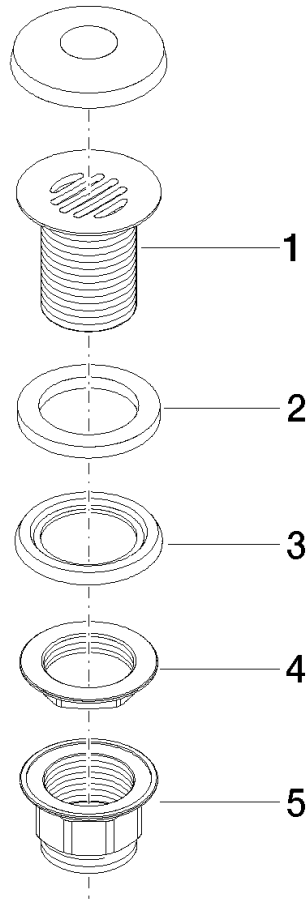

10 110 970

Passt zu: IMO, LULU, MADISON, MEM,
TARA, CL.1, LISSÉ, VAIA, META, CYO

	Weiß matt	10 110 970-10
	Chrom	10 110 970-00
	Platin gebürstet	10 110 970-06
	Platin	10 110 970-08
	Messing (23kt Gold)	10 110 970-09
	Dark Chrome	10 110 970-19
	Light Gold	10 110 970-26
	Light Gold gebürstet	10 110 970-27
	Messing gebürstet (23kt Gold)	10 110 970-28
	Schwarz matt	10 110 970-33
	Bronze gebürstet	10 110 970-42
	Champagne gebürstet (22kt Gold)	10 110 970-46
	Champagne (22kt Gold)	10 110 970-47
	Chrom gebürstet	10 110 970-93
	Dark Platinum gebürstet	10 110 970-99

Siebventil 1 1/4" - Weiß matt

IMO

10 110 970

Nur für Becken ohne Überlauf geeignet.

10 110 970

10 110 970

Ersatzteile für die
anderen
Oberflächenvarianten
finden Sie hier:
Chrom

Ersatzteilstückliste

Nr.	Artikelnummer	Benennung	Verbaumenge	Lieferzeit
1	09 11 01 025-10	Kelch	1	60
2	09 14 05 039 90	Dichtung	1	2
3	09 14 03 025 90	Dichtung	1	2
4	09 23 10 017 90	Mutter	1	2
5	09 23 10 020-10	Mutter	1	60