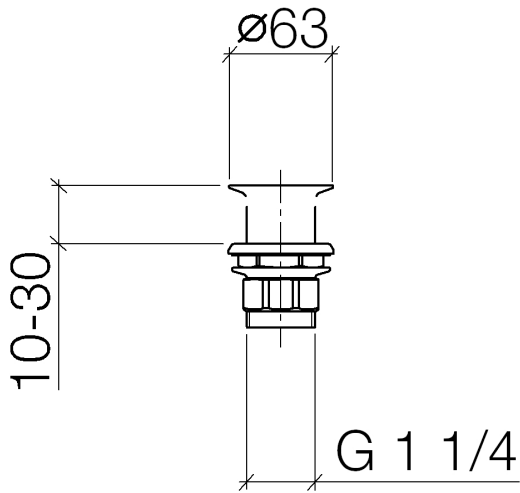

10 110 970

Passt zu: IMO, LULU, MADISON, MEM,
TARA, CL.1, LISSÉ, VAIA, META, CYO

	Weiß matt	10 110 970-10
	Chrom	10 110 970-00
	Platin gebürstet	10 110 970-06
	Platin	10 110 970-08
	Messing (23kt Gold)	10 110 970-09
	Dark Chrome	10 110 970-19
	Light Gold	10 110 970-26
	Light Gold gebürstet	10 110 970-27
	Messing gebürstet (23kt Gold)	10 110 970-28
	Schwarz matt	10 110 970-33
	Bronze gebürstet	10 110 970-42
	Champagne gebürstet (22kt Gold)	10 110 970-46
	Champagne (22kt Gold)	10 110 970-47
	Chrom gebürstet	10 110 970-93
	Dark Platinum gebürstet	10 110 970-99

Siebventil 1 1/4" - Weiß matt

IMO

10 110 970

Nur für Becken ohne Überlauf geeignet.

10 110 970

10 110 970

Ersatzteile für die
anderen
Oberflächenvarianten
finden Sie hier:
Chrom

Ersatzteilstückliste

Nr.	Artikelnummer	Benennung	Verbaumenge	Lieferzeit
1	09 11 01 025-10	Kelch	1	60
2	09 14 05 039 90	Dichtung	1	2
3	09 14 03 025 90	Dichtung	1	2
4	09 23 10 017 90	Mutter	1	2
5	09 23 10 020-10	Mutter	1	60